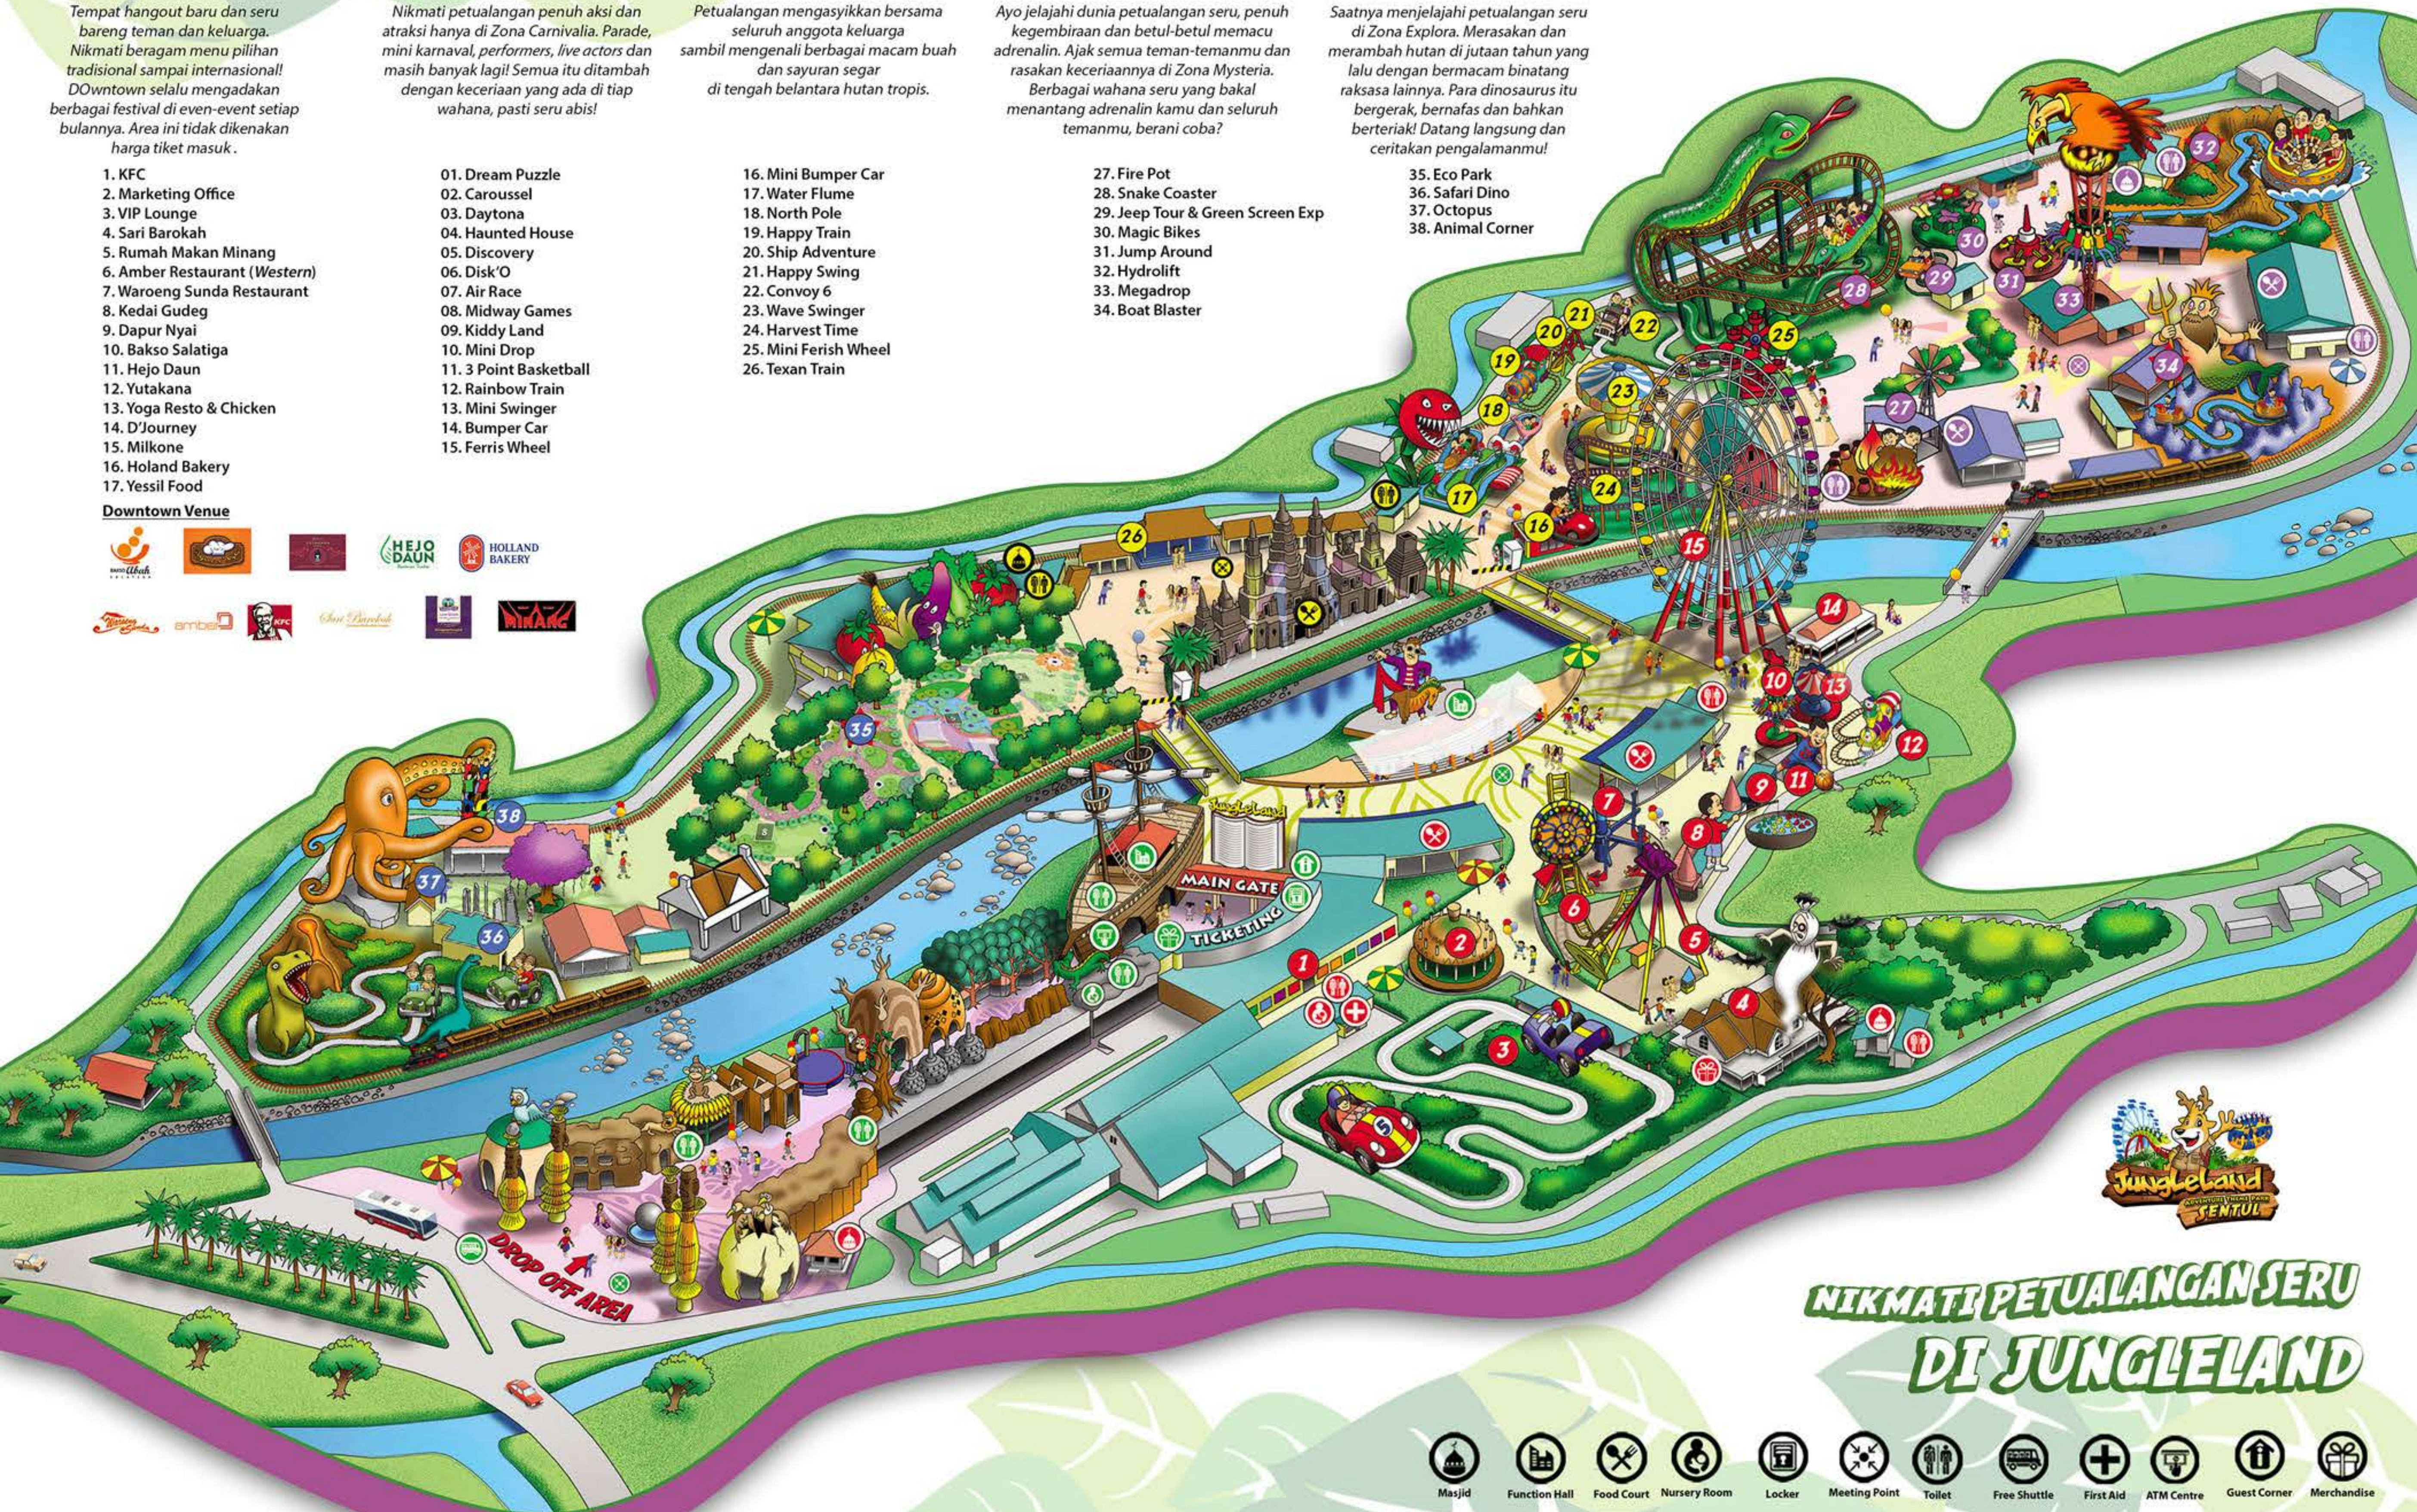

TROPICALIA

Petualangan mengasyikkan bersama seluruh anggota keluarga sambil mengenali berbagai macam buah dan sayuran segar di tengah belantara hutan tropis.

16. Mini Bumper Car
17. Water Flume
18. North Pole
19. Happy Train
20. Ship Adventure
21. Happy Swing
22. Convoy 6
23. Wave Swinger
24. Harvest Time
25. Mini Ferish Wheel
26. Texan Train

27. Fire Pot
28. Snake Coaster
29. Jeep Tour & Green Screen Exp
30. Magic Bikes
31. Jump Around
32. Hydrolift
33. Megadrop
34. Boat Blaster

EXPLORA

Saatnya menjelajahi petualangan seru di Zona Explora. Merasakan dan merambah hutan di jutaan tahun yang lalu dengan bermacam binatang raksasa lainnya. Para dinosaurus itu bergerak, bernafas dan bahkan berteriak! Datang langsung dan ceritakan pengalamammu!

35. Eco Park
36. Safari Dino
37. Octopus
38. Animal Corner

NIKMATI PETUALANGAN SERU
DI JUNGLELAND

SHOW SCHEDULE

15 Juni - 1 Juli 2018

*jadwal sewaktu-waktu dapat berubah

KALA THE TYRANNIAN SPECTACULAR MUSICAL SHOW 23 JUNI 2018 | 19.00 WIB

MEET & GREET
MASCOT
PUKUL 09.00
@Maingate

Misteri
NENEK LONCENG
PUKUL 13.00
@Haunted House

Rubie
PUKUL 10.00
@Downtown